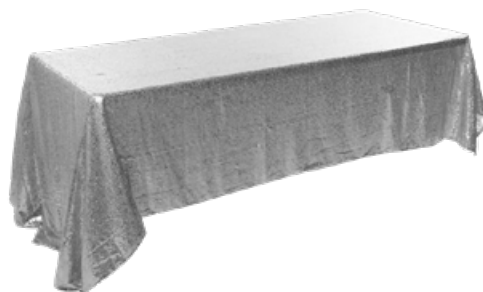

— MATÉRIELS DE RÉCEPTION —

NAPPAGE SEQUINS

LAVAGE + ENTRETIEN : INCLUS POUR LES NAPPES

**PRIX SUR
DEMANDE**

**NAPPE RONDE
Ø300CM
SEQUIN ROSE**

**PRIX SUR
DEMANDE**

**NAPPE RECTANGLE
320 x 216 cm
SEQUIN ARGENTÉ**