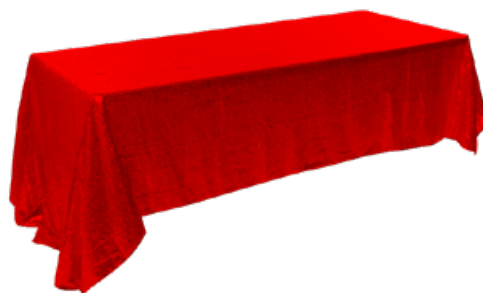

**PRIX SUR
DEMANDE**

**NAPPE RECTANGLE
320 x 216 cm
SEQUIN OR**

**PRIX SUR
DEMANDE**

**NAPPE RECTANGLE
320 x 216 cm
SEQUIN ROSE GOLD**

**PRIX SUR
DEMANDE**

**NAPPE RECTANGLE
320 x 216 cm
SEQUIN NOIR**

**PRIX SUR
DEMANDE**