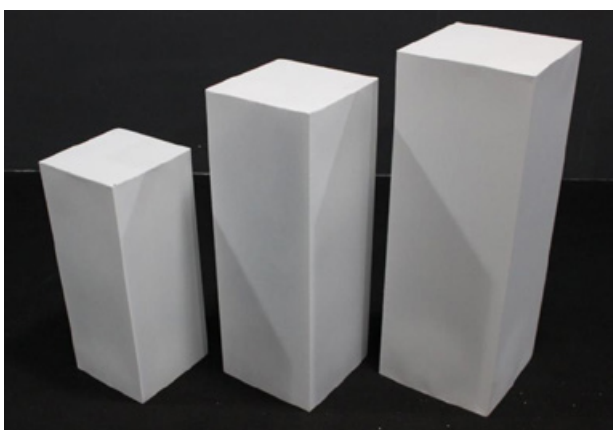

BACKDROP MODULABLE BLANC

**PRIX SUR
DEMANDE**

COLONNE CARRÉ
82 X 40 CM

**PRIX SUR
DEMANDE**

COLONNE CARRÉ
102 X 40 CM

**PRIX SUR
DEMANDE**

COLONNE CARRÉ
122 X 40 CM

BACKDROP MODULAIRE

- A. 80 X 120 CM **PRIX SUR DEMANDE**
- B. 80 X 120 CM **PRIX SUR DEMANDE**
- C. 80 X 160 CM **PRIX SUR DEMANDE**
- D. 80 X 180 CM **PRIX SUR DEMANDE**
- E. 80 X 200 CM **PRIX SUR DEMANDE**

DÉCORATIONS & ACCESSOIRES