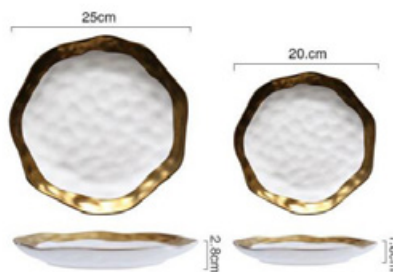

PRIX LOCATIONS : FORFAIT WEEK END DU JEUDI AU LUNDI

RECEPTION.RE

— MATÉRIELS DE RÉCEPTION —

VAISSELLES & ACCESSOIRES

TOUTES LES VAISSELLES DOIVENT IMPÉRATIVEMENT ÊTRE RENDUES PROPRES

**PRIX SUR
DEMANDE**

COUTEAU
FOURCHETTE
CUILLÈRE À CAFÉ
CUILLÈRE À SOUPE

L'UNITÉ

**PRIX SUR
DEMANDE**

ASSIETTE
ENTRÉE 23CM
PLAT RÉSIST. 27CM
DESSERT 20CM

L'UNITÉ

**PRIX SUR
DEMANDE**

FOURCHETTE
COUTEAU
CUILLÈRE À CAFÉ
OR

L'UNITÉ

**PRIX SUR
DEMANDE**

**ASSIETTE
PORCELAIN
BLANC ET OR**
ENTRÉE 20CM
PLAT RÉSIST. 25CM

L'UNITÉ

**PRIX SUR
DEMANDE**

VERRE À VIN
VERRE À EAU
FLUTE À CHAMPAGNE

L'UNITÉ

VASE MARTINI
PETIT

**PRIX SUR
DEMANDE**

VASE MARTINI
GRAND