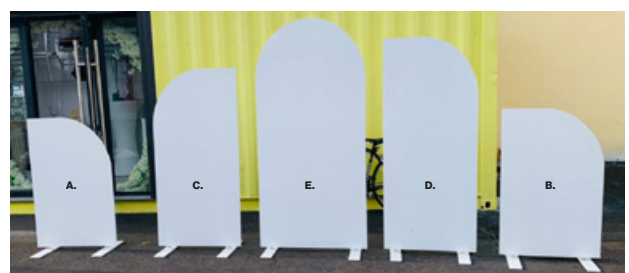

POSSIBILITÉ DE MARQUAGE
(TARIF SUR DEMANDE)

PRIX SUR
DEMANDE

BACKDROP
ROND BLANC

PRIX SUR
DEMANDE

LOT DE 5
PILONNES BLANCS

PRIX LOCATIONS : FORFAIT WEEK END DU JEUDI AU LUNDI

RECEPTION.RE
— MATÉRIELS DE RÉCEPTION —

BACKDROP MODULABLE BLANC

**PRIX SUR
DEMANDE**

COLONNE CARRÉ
82 X 40 CM

**PRIX SUR
DEMANDE**

COLONNE CARRÉ
102 X 40 CM

**PRIX SUR
DEMANDE**

COLONNE CARRÉ
122 X 40 CM

BACKDROP MODULAIRE

- A. 80 X 120 CM **PRIX SUR DEMANDE**
- B. 80 X 120 CM **PRIX SUR DEMANDE**
- C. 80 X 160 CM **PRIX SUR DEMANDE**
- D. 80 X 180 CM **PRIX SUR DEMANDE**
- E. 80 X 200 CM **PRIX SUR DEMANDE**

DÉCORATIONS & ACCESSOIRES