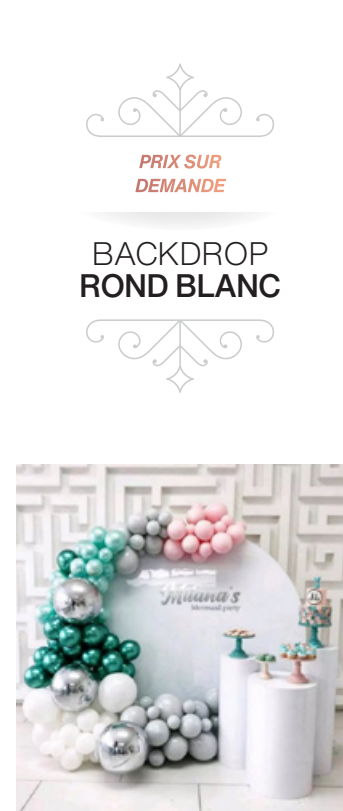

PRIX SUR
DEMANDE

BACKDROP
ROND BLANC

PRIX SUR
DEMANDE

LOT DE 5
PILONNES BLANCS