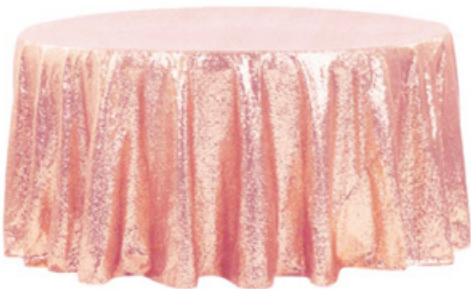

**PRIX SUR
DEMANDE**

NAPPE RONDE
Ø320CM
BEIGE TAUPE

TABLES & ACCESSOIRES

NAPPAGE SEQUINS

LAVAGE + ENTRETIEN : INCLUS POUR LES NAPPES

**PRIX SUR
DEMANDE**

NAPPE RONDE
Ø300CM
SEQUIN OR

**PRIX SUR
DEMANDE**

NAPPE RONDE
Ø300CM
SEQUIN ARGENTÉ

**PRIX SUR
DEMANDE**

NAPPE RONDE
Ø300CM
SEQUIN ROSE GOLD

**PRIX SUR
DEMANDE**

NAPPE RONDE
Ø300CM
SEQUIN ROUGE

**PRIX SUR
DEMANDE**

NAPPE RONDE
Ø300CM
SEQUIN NOIR

RECEPTION.RE